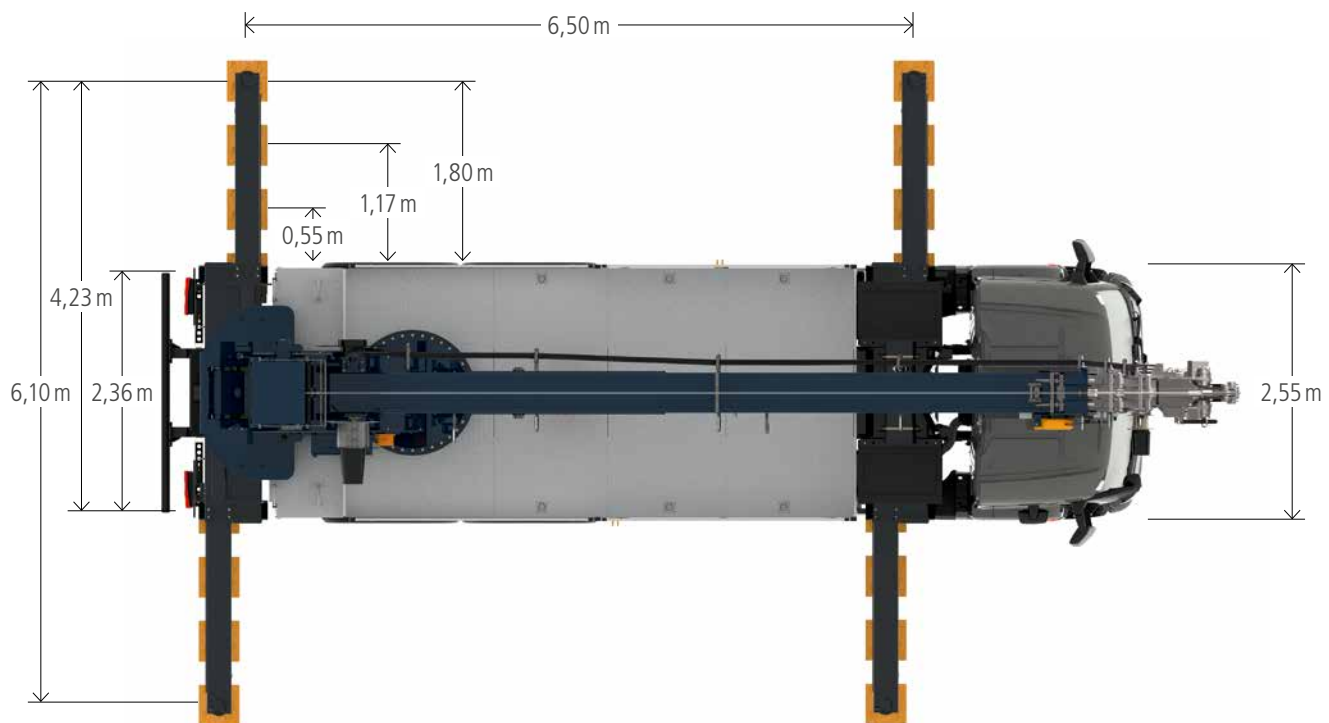

Fahrzeugmaße

Boecker

www.boecker.de

Boecker Maschinenwerke GmbH

Lippestr. 69-73
59368 Werne

Fon +49 2389 79890
Fax +49 2389 79899000
info@boecker.de