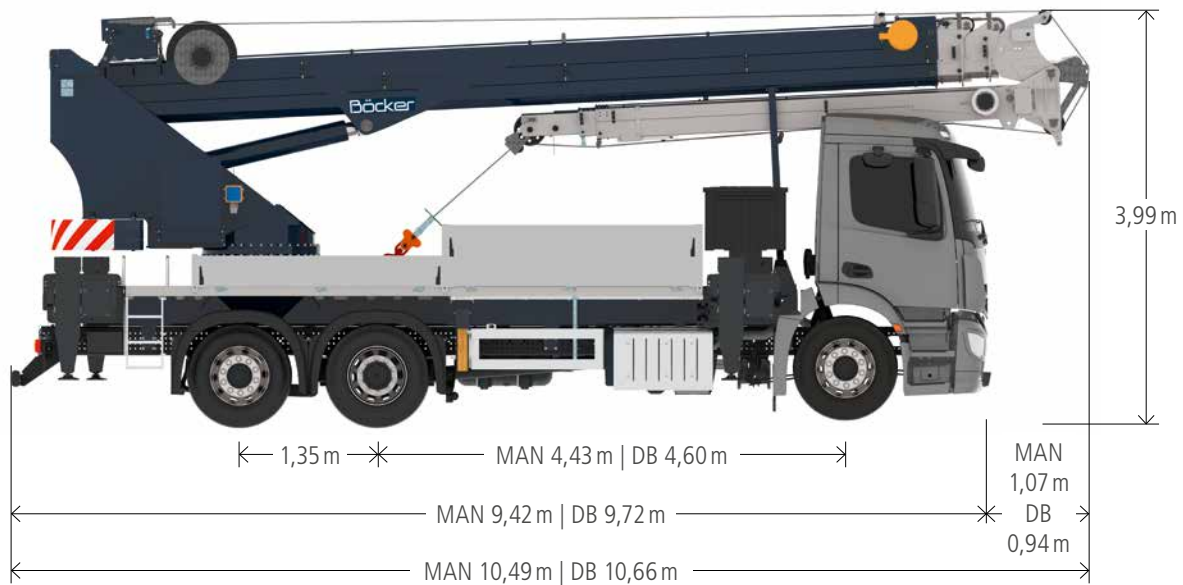

Technische Änderungen vorbehalten. Angegebene Werte sind Maximalwerte.

Für alle, die auch die rückwärtige Dach- bzw. Gebäudeseite spielend erreichen wollen, empfehlen wir den AK 46/6000. Aufgebaut auf einen 18 t- oder 26 t-LKW, erschließt der AK 46/6000 mit seinem vergleichsweise geringen Aufbaugewicht einen kreisförmigen Arbeitsbereich, hebt maximal 6 t, schafft bei 250 kg Last 39 m, bei 1000 kg 26 m Reichweite und ist mit einem doppelt vollhydraulisch ausfahrbaren Ausleger ausgestattet.

Ebenfalls optional erhältlich ist die Kameratechnik, welche das Bild von der Mastspitze live auf das Farbdisplay der Funkfernsteuerung überträgt. Dank seiner kompakten Konstruktion, den guten Fahreigenschaften und der hohen Wendigkeit kann der AK 46/6000 selbst auf engstem Raum optimal aufgebaut und eingesetzt werden.

**Optional mit Personensicherungsmodus
und BöckerConnect**

Böcker
MEIN WEG NACH OBEN

Reichweiten im Kranbetrieb

Alle Gewichtsangaben in kg.
Meterangaben können geringfügig abweichen.

Reichweiten im Bühnenbetrieb

Bügelkorb PK 250-1

Drehbarer Korb PK 350-D

Ausleger

Alle Gewichtsangaben in kg.
Meterangaben können geringfügig abweichen.

Fahrzeugmaße

Boecker

www.boecker.de

Boecker Maschinenwerke GmbH