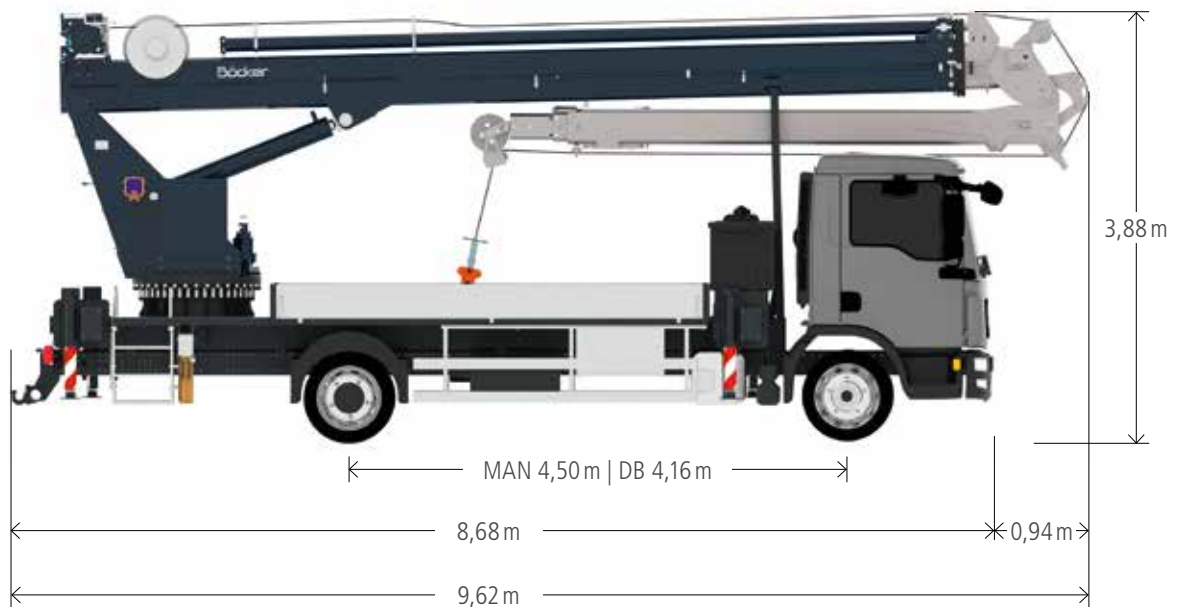

Autokran AK 36/4000

Technische Daten

Zul. Gesamtgewicht (t)	11,99
Nutzlast max. (kg)	2.000 (optional 4.000)
Ausfahrlänge max. (m)	36,0
Arbeitshöhe bis zum Ausleger (m)	24,2
Ausleger ausziehbar (m)	5,2 / 8,3 / 11,3
Auslegernutzlast (kg)	2.000 / 1.000 / 700
Hauptmastwinkel (Grad)	85
Auslegerwinkel (Grad)	160
Schwenkbereich (Grad)	+/- 310
Hakengeschwindigkeit (m/min)	45 (55)
Reichweite im Kranbetrieb bei 250 kg (m)	30,0
Reichweite im Kranbetrieb bei 500 kg (m)	24,0
Reichweite im Kranbetrieb bei 1 t (m)	16,0
Reichweite im Kranbetrieb bei 2 t (m)	8,0
Reichweite im Kranbetrieb bei 4 t (m)	4,0
Reichweite im Kranbetrieb bei 6 t (m)	-
Reichweite im Kranbetrieb bei 12 t (m)	-
Reichweite im Bühnenbetrieb mit drehbarem Korb (m)	23,5 bei 250 kg 26,0 bei 100 kg
Reichweite im Bühnenbetrieb mit Bügelkorb (m)	24,5 bei 250 kg 26,8 bei 100 kg
Arbeitshöhe mit drehbarem Korb max. (m)	32,7
Arbeitshöhe mit Bügelkorb max. (m)	34,0

Technische Änderungen vorbehalten. Angegebene Werte sind Maximalwerte.

Stark und multifunktional steht der AK 36/4000 für hohe Reichweiten und Lasten bei einem kompaktem 11,99 t-LKW. Trotz des geringen Gewichts erreicht der AK 36/4000 mit 1.000 kg 16 m und punktet darüber hinaus mit seinem hervorragenden Preis-Leistungs-Verhältnis.

Durch den bauartbedingt geringen Durchschwenkradius sind Einsätze z.B. an Straßen bei laufendem Verkehr problemlos möglich. Und selbstverständlich kann auch der AK 36/4000 wie alle anderen Böcker Krane dank seines stabilen Alu-Mastpakets unter Last schnell und punktgenau ein- und austeleskopieren.

Böcker
MEIN WEG NACH OBEN

Reichweiten im Kranbetrieb

-  Belastung in kg
-  Einstrangbetrieb
-  Zweistrangbetrieb
-  Höherbelastung des Auslegers bei reduzierter Reichweite

Reichweiten im Bühnenbetrieb

Fahrzeugmaße