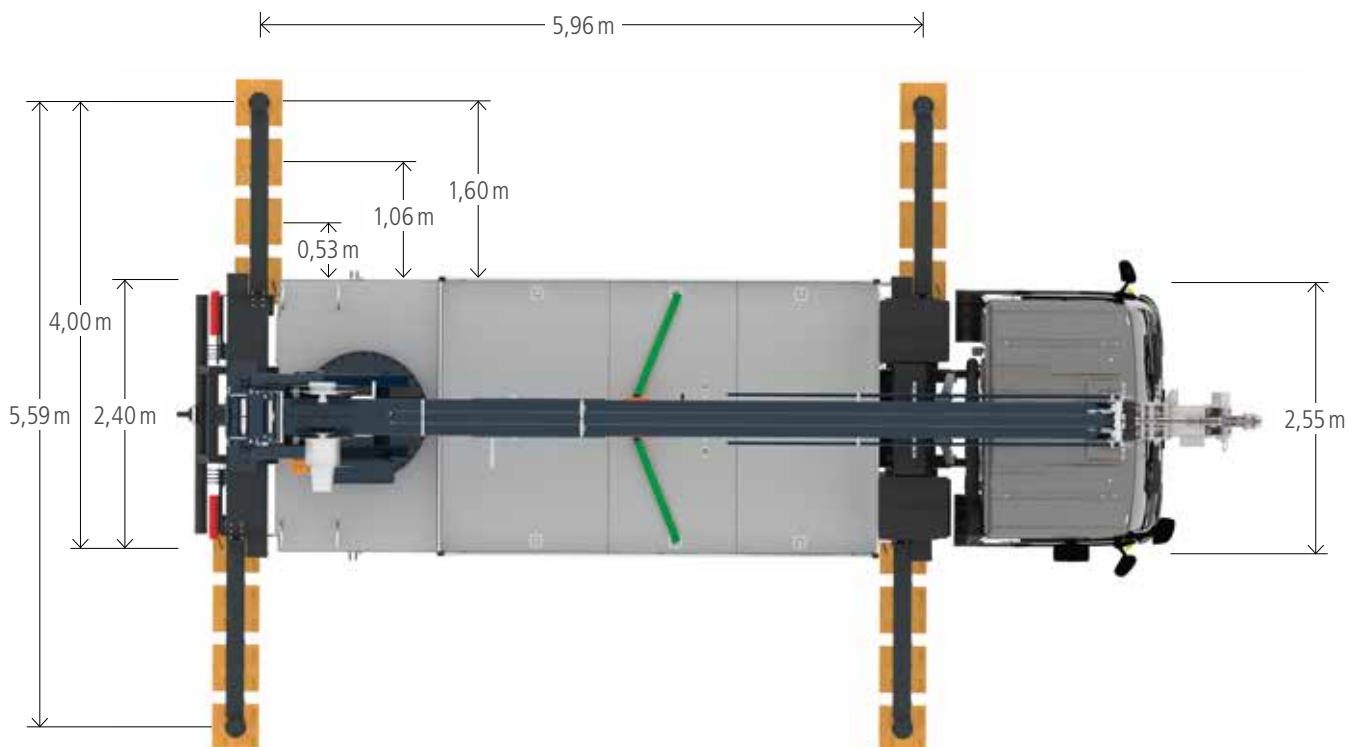

Fahrzeugmaße