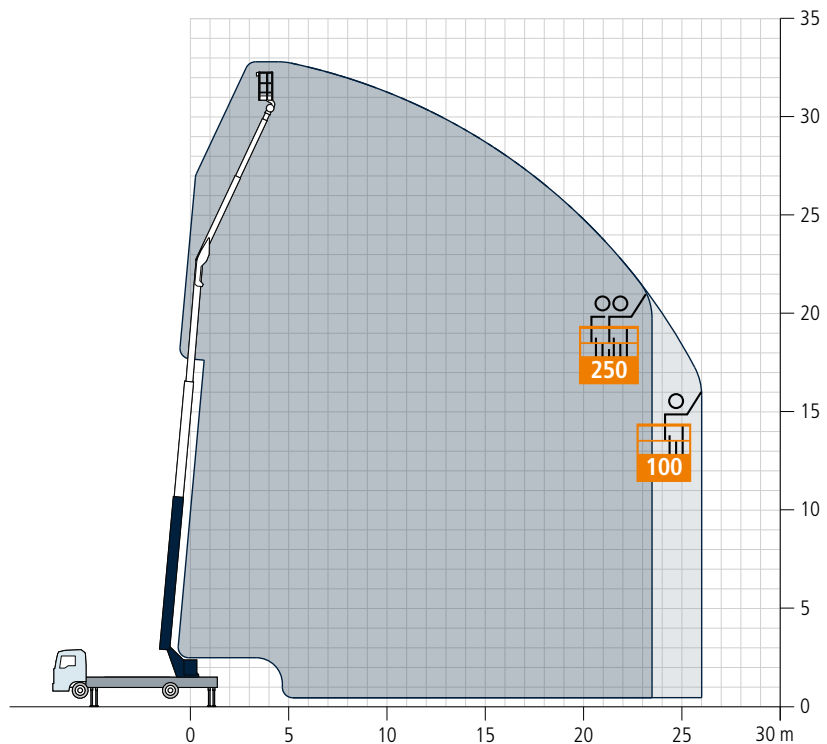

Autokran AK 36/4000

Technische Daten

Zul. Gesamtgewicht (t)	11,99
Nutzlast max. (kg)	2.000 (optional 4.000)
Ausfahrlänge max. (m)	36,0
Arbeitshöhe bis zum Ausleger (m)	24,2
Ausleger ausziehbar (m)	5,2 / 8,3 / 11,3
Auslegernutzlast (kg)	2.000 / 1.000 / 700
Hauptmastwinkel (Grad)	85
Auslegerwinkel (Grad)	160
Schwenkbereich (Grad)	+/- 310
Hakengeschwindigkeit (m/min)	45 (55)
Reichweite im Kranbetrieb bei 250 kg (m)	30,0
Reichweite im Kranbetrieb bei 500 kg (m)	24,0
Reichweite im Kranbetrieb bei 1 t (m)	16,0
Reichweite im Kranbetrieb bei 2 t (m)	8,0
Reichweite im Kranbetrieb bei 4 t (m)	4,0
Reichweite im Kranbetrieb bei 6 t (m)	-
Reichweite im Kranbetrieb bei 12 t (m)	-
Reichweite im Bühnenbetrieb mit drehbarem Korb (m)	23,5 bei 250 kg 26,0 bei 100 kg
Reichweite im Bühnenbetrieb mit Bügelkorb (m)	24,5 bei 250 kg 26,8 bei 100 kg
Arbeitshöhe mit drehbarem Korb max. (m)	32,7
Arbeitshöhe mit Bügelkorb max. (m)	34,0

Technische Änderungen vorbehalten. Angegebene Werte sind Maximalwerte.

Stark und multifunktional steht der AK 36/4000 für hohe Reichweiten und Lasten bei einem kompaktem 11,99 t-LKW. Trotz des geringen Gewichts erreicht der AK 36/4000 mit 1.000 kg 16 m und punktet darüber hinaus mit seinem hervorragenden Preis-Leistungs-Verhältnis.

Böcker
MEIN WEG NACH OBEN

Reichweiten im Kranbetrieb

-  Belastung in kg
-  Einstrangbetrieb
-  Zweistrangbetrieb
-  Höherbelastung des Auslegers bei reduzierter Reichweite

Reichweiten im Bühnenbetrieb

Fahrzeugmaße