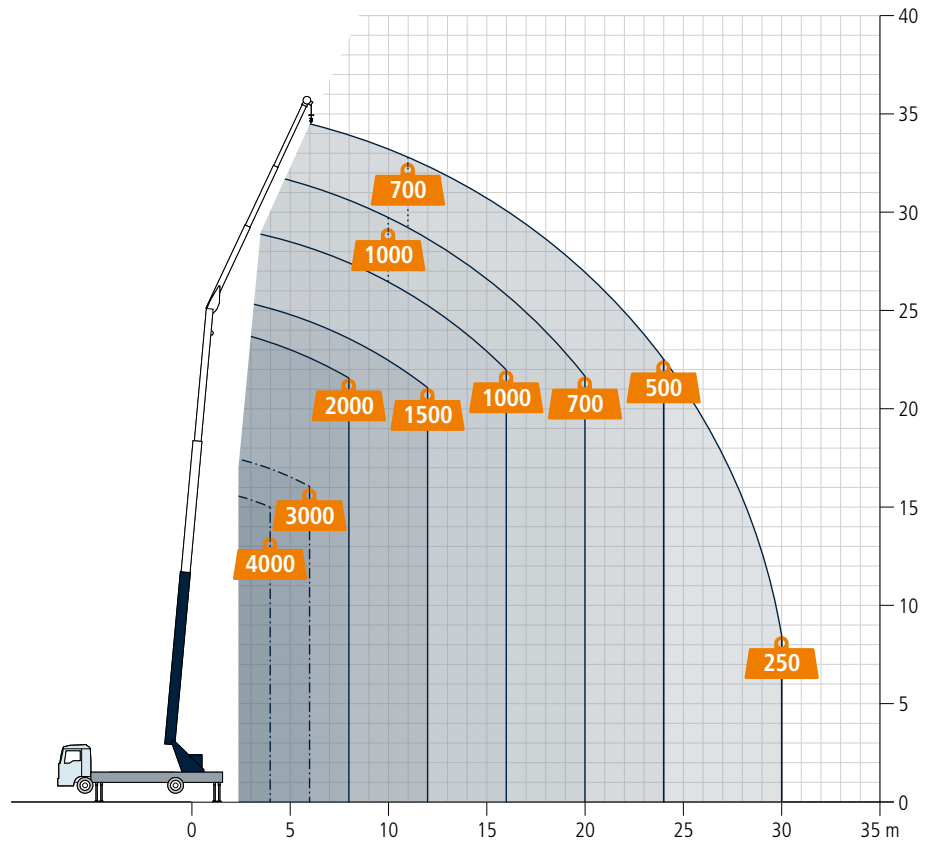

Reichweiten im Kranbetrieb

- Belastung in kg
- Einstrangbetrieb
- Zweistrangbetrieb
- Höherbelastung des Auslegers bei reduzierter Reichweite