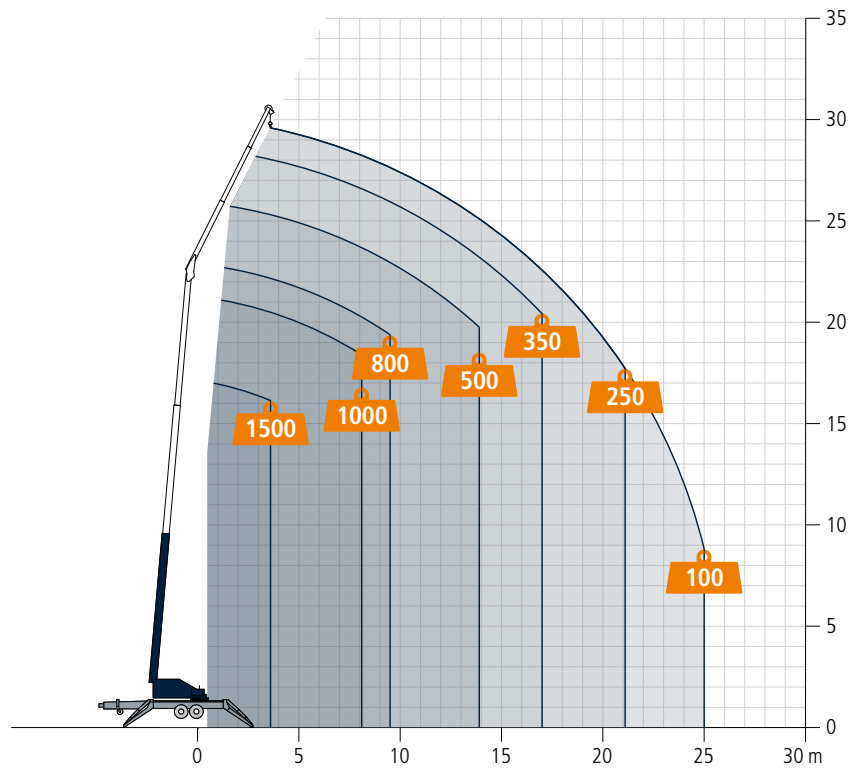

Reikwijdte als kraan

Hijsvermogen kg