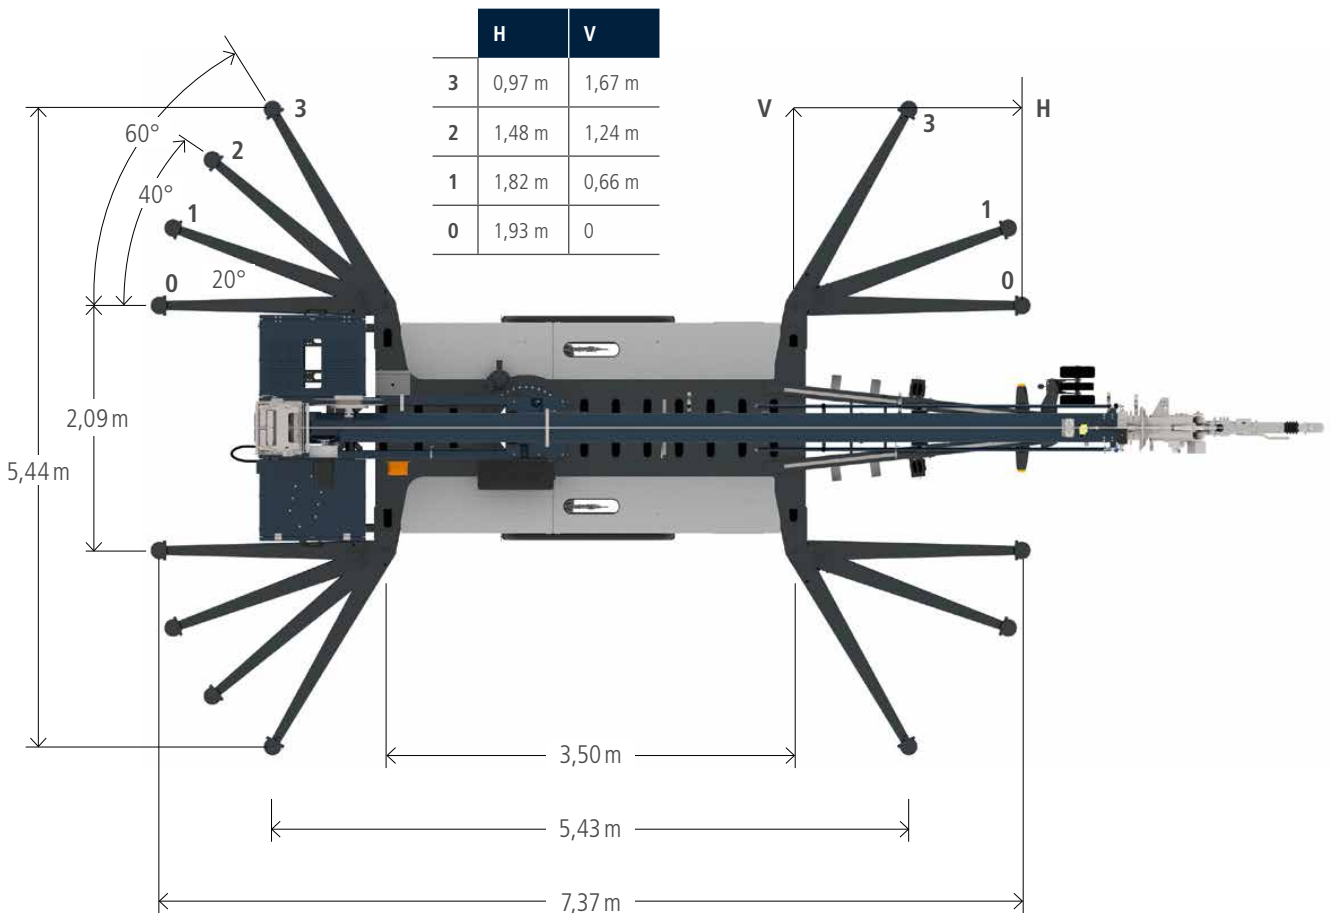

Aanhangerkraan AHK 30 AHK 30 KS

AHK 30 KS
verkrijgbaar met
BöckerConnect

Technische Gegevens

Toegest. totaal gewicht (t)	3,5
Hijsvermogen max. (kg)	1.500
Uitschuiflengte max. (m)	30,0
Werkhoogte tot jib (m)	22,4
Jib uitschuifbaar (m)	4,8 / 7,4 / 9,1
Hijsvermogen van jib (kg)	1.500 / 350 / 250
Telescooparmhoek (graden)	85
Hoek jib (graden)	158
Zwenkbereik (graden)	+/- 310 / AHK 30 KS: continu
Haaksnelheid (m/min)	50
Reikwijdte als kraan bij 250 kg (m)	21,1
Reikwijdte als kraan bij 500 kg (m)	13,9
Reikwijdte als kraan bij 800 kg (m)	9,5
Reikwijdte als kraan bij 1 t (m)	8,1
Reikwijdte als kraan bij 1,5 t (m)	3,6
Reikwijdte als kraan bij 2 t (m)	-
Reikwijdte als hoogwerker bij 250 kg (m)	-
Reikwijdte als hoogwerker bij 100 kg (m)	-
Werkhoogte van platform max. (m)	-

Onder voorbehoud van wijzigingen door de constructeur.
De vermelde gegevens zijn het maximumvermogen.

De aluminium kranen type AHK 30 en AHK 30 KS zijn de aanhangerkranen die éénvoud, veiligheid en comfortabel gebruik combineren met grootse prestaties. Deze kranen hebben een maximaal uitschuifbare mastlengte van 30 m en een maximale hefcapaciteit van 1500 kg. Deze kranen worden aangedreven door een benzine – of dieselmotor van 21 pK. De AHK 30 en AHK 30 KS zijn opgebouwd op een chassis met tandem-as van 3,5 ton. Dit verzekerd uitstekende rijkwaliteiten en een veilig transport van- en naar de werf. Op de werf wordt de zelfrijdende aanhangerkraan autonoom gemanoeuvreerd en gepositioneerd.

Böcker
MIJN WEG NAAR BOVEN

Reikwijdte als kraan

 Hijsvermogen kg

AHK 30

met zwenksteunen

AHK 30 KS

met zwenkdissel en uitklapbare zwenksteunen

Alle gewichten in kg.
Aanduidingen van meters kunnen licht afwijken.

Afmetingen Aanhangerkraan

AHK 30 met zwenksteunen

Alle gewichten in kg.
Aanduidingen van meters kunnen licht afwijken.

Afmetingen Aanhangerkraan

AHK 30 KS met zwenkdissel en uitklapbare zwenksteunen

Böcker