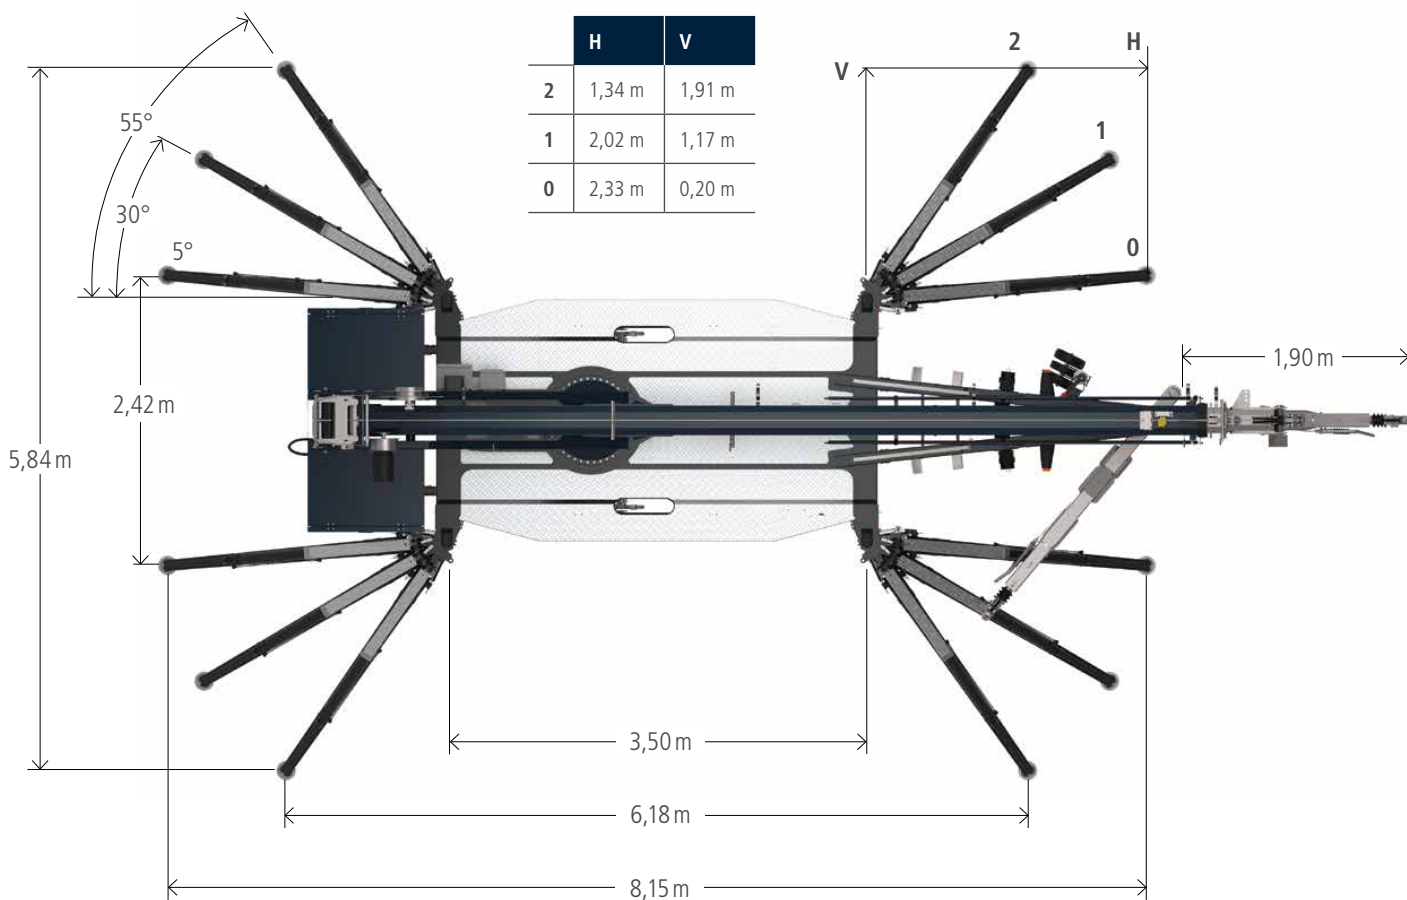

Aanhangerkraan AHK 30 AHK 30 KS

AHK 30 KS
verkrijgbaar met
BöckerConnect

Technische Gegevens

Toegest. totaal gewicht (t)	3,5
Hijsvermogen max. (kg)	1.500
Uitschuiflengte max. (m)	30,0
Werkhoogte tot jib (m)	22,4
Jib uitschuifbaar (m)	4,8 / 7,4 / 9,1
Hijsvermogen van jib (kg)	1.500 / 350 / 250
Telescooparmhoek (graden)	85
Hoek jib (graden)	158
Zwenkbereik (graden)	+/- 310 / AHK 30 KS: continu
Haaksnelheid (m/min)	50
Reikwijdte als kraan bij 250 kg (m)	21,1
Reikwijdte als kraan bij 500 kg (m)	13,9
Reikwijdte als kraan bij 800 kg (m)	9,5
Reikwijdte als kraan bij 1 t (m)	8,1
Reikwijdte als kraan bij 1,5 t (m)	3,6
Reikwijdte als kraan bij 2 t (m)	-
Reikwijdte als hoogwerker bij 250 kg (m)	-
Reikwijdte als hoogwerker bij 100 kg (m)	-
Werkhoogte van platform max. (m)	-

Onder voorbehoud van wijzigingen door de constructeur.
De vermelde gegevens zijn het maximumvermogen.

De aluminium kranen type AHK 30 en AHK 30 KS zijn de aanhangerkranen die éénvoud, veiligheid en comfortabel gebruik combineren met grootse prestaties. Deze kranen hebben een maximaal uitschuifbare mastlengte van 30 m en een maximale hefcapaciteit van 1500 kg. Deze kranen worden aangedreven door een benzine – of dieselmotor van 21 pK. De AHK 30 en AHK 30 KS zijn opgebouwd op een chassis met tandem-as van 3,5 ton. Dit verzekerd uitstekende rijkwaliteiten en een veilig transport van- en naar de werf. Op de werf wordt de zelfrijdende aanhangerkraan autonoom gemanoeuvreerd en gepositioneerd.

Böcker
MIJN WEG NAAR BOVEN

Reikwijdte als kraan

 Hijsvermogen kg

AHK 30

met zwenksteunen

AHK 30 KS

met zwenkdissel en uitklapbare zwenksteunen

Alle gewichten in kg.
Aanduidingen van meters kunnen licht afwijken.

Afmetingen Aanhangerkraan

AHK 30 met zwenksteunen

Alle gewichten in kg.
Aanduidingen van meters kunnen licht afwijken.

Afmetingen Aanhangerkraan

AHK 30 KS met zwenkdissel en uitklapbare zwenksteunen

Böcker