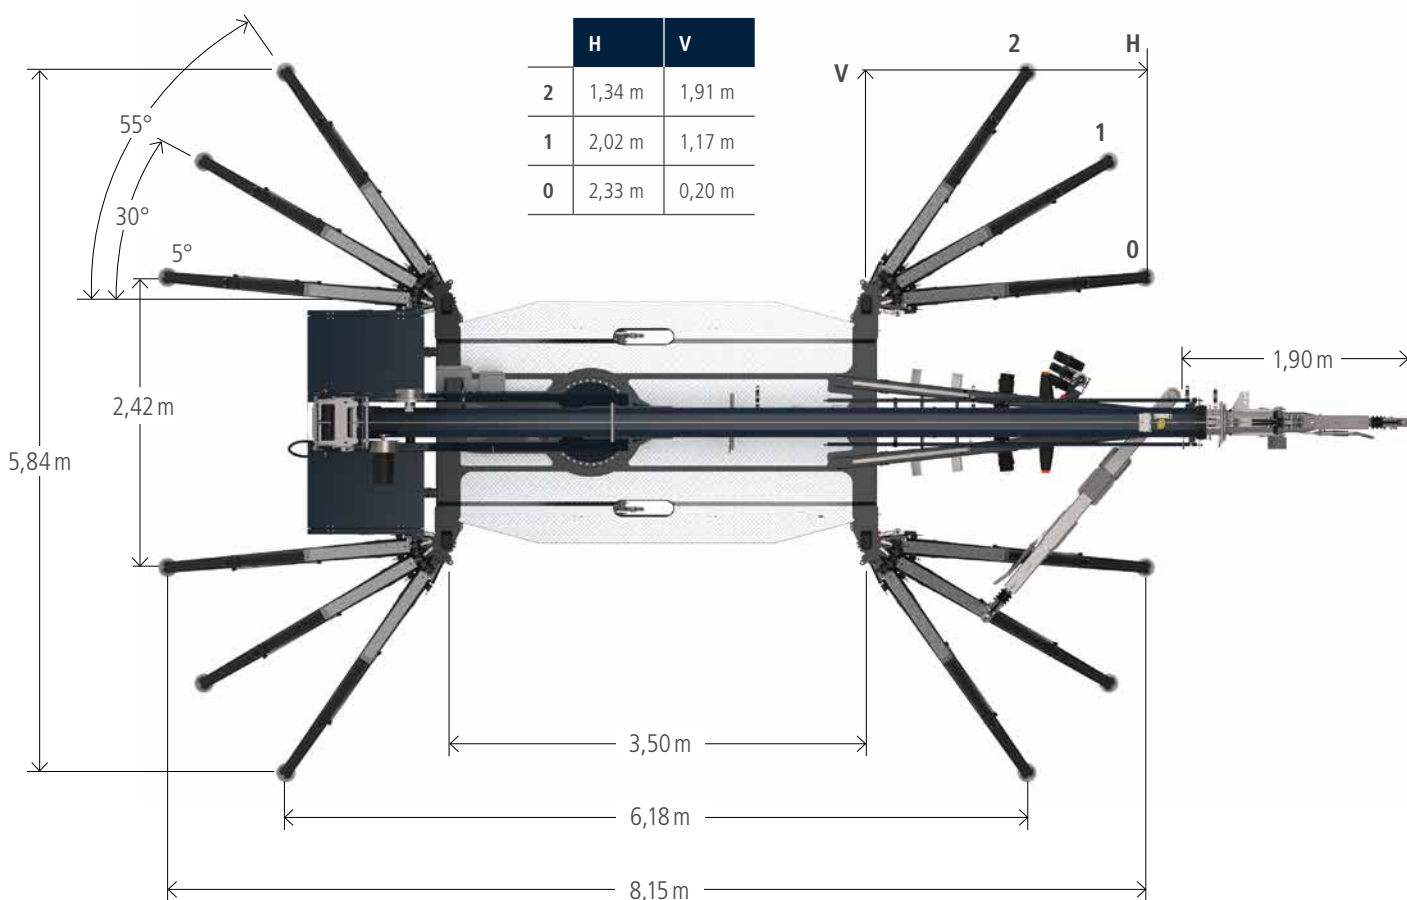

Fahrzeugmasse

mit Schwenkeihsel und Klappschenkstützen

Böcker

www.boecker.ch

Böcker Schweiz AG

Industriestr. 17
4800 Zofingen

Fon +41 62 7976262

Fax +41 62 7976268

info@boecker.ch