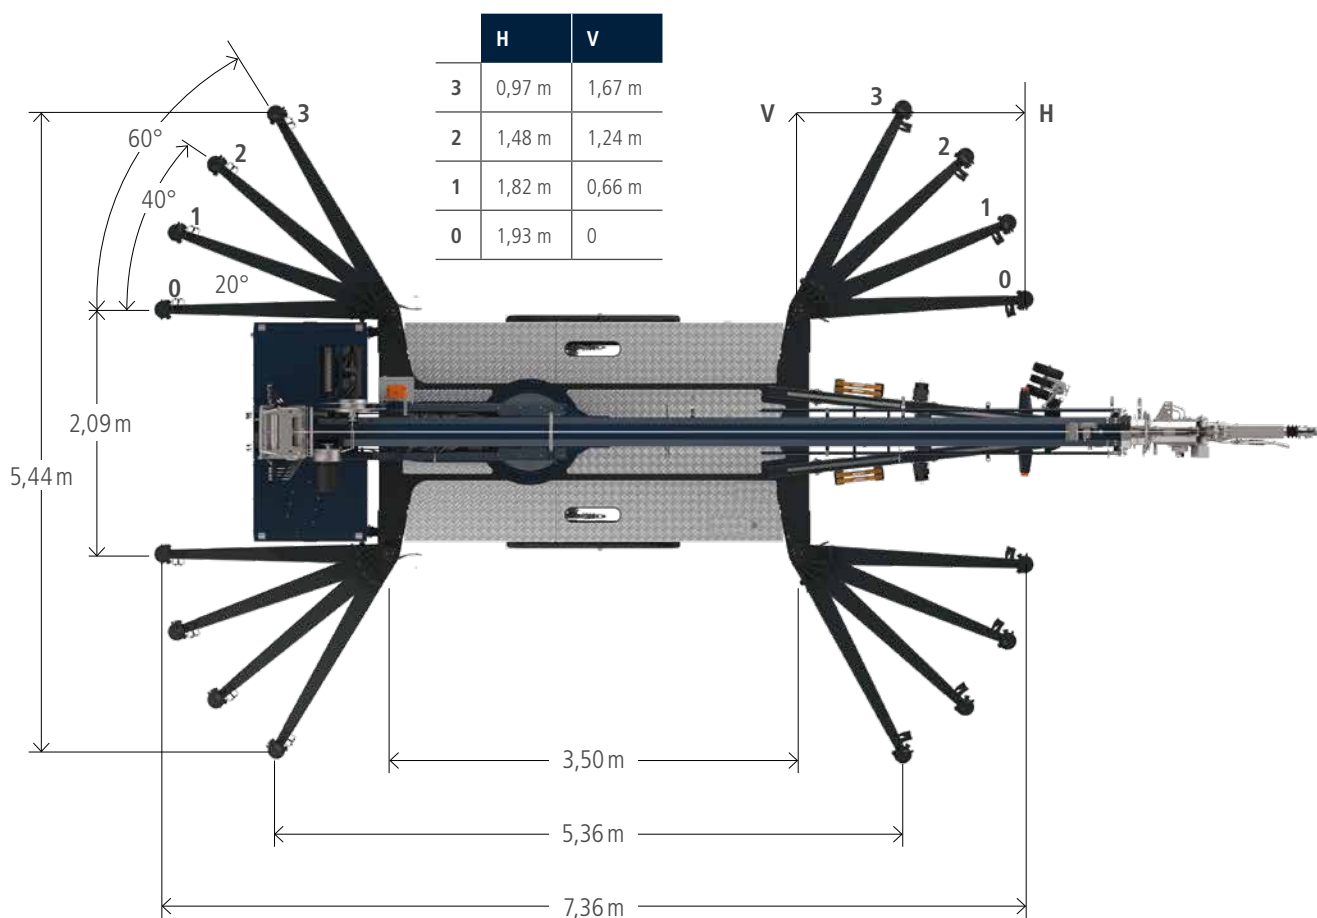

Anhängerkran AHK 30, AHK 30 KS

AHK 30e KS

Technische Daten

Zul. Gesamtgewicht (t)	3,5
Nutzlast max. (kg)	1.500
Ausfahrlänge max. (m)	30,0
Arbeitshöhe bis zum Ausleger (m)	22,4
Ausleger ausziehbar (m)	4,8 / 7,4 / 9,1
Auslegernutzlast (kg)	1.500 / 350 / 250
Hauptmastwinkel (Grad)	85
Auslegerwinkel (Grad)	158
Schwenkbereich (Grad)	+/- 310 / endlos
Hakengeschwindigkeit (m/min)	50
Reichweite im Kranbetrieb bei 250 kg (m)	21,1
Reichweite im Kranbetrieb bei 500 kg (m)	13,9
Reichweite im Kranbetrieb bei 800 kg (m)	9,5
Reichweite im Kranbetrieb bei 1 t (m)	8,1
Reichweite im Kranbetrieb bei 1,5 t (m)	3,6
Reichweite im Kranbetrieb bei 2 t (m)	-
Reichweite im Bühnenbetrieb bei 250 kg (m)	-
Reichweite im Bühnenbetrieb bei 100 kg (m)	-
Arbeitshöhe im Bühnenbetrieb max. (m)	-
Antrieb AHK 30	Benzin / Diesel
Antrieb AHK 30 KS	Benzin / Diesel / 400 V Hybrid* / 230 V mit Akku

AHK 30e KS

AHK 30 KS

AHK 30 KS

Wo früher 400 V Starkstrom benötigt wurde, lädt der AHK 30e KS künftig an jeder klassischen Haushaltssteckdose mit 230 Volt. Umweltschonendes und autarkes Arbeiten mit freier Platzwahl ist somit garantiert. Profitieren Sie beim Akku-Anhängerkran AHK 30e KS nicht nur von höchster Nachhaltigkeit und Flexibilität sondern auch von bester Wirtschaftlichkeit. In der KS-Variante dürfen Sie sich darüber hinaus über eine platzsparende Schwenkdeichsel und die unabhängig voneinander in diversen Winkeln aufzustellenden Klappschenkstützen freuen, die eine Bodenfreiheit von bis zu 50 cm erlauben. Das Chassis mit Tandemachse sorgt dabei für eine optimale Boden-Last-Verteilung. Er ist serienmässig mit Autonivellierung und automatischer Abbaufunktion, sowie einem schallgedämmten Benzinmotor ausgestattet.

AHK 30 KS optional mit BöckerConnect

Böcker
MEIN WEG NACH OBEN

Reichweiten im Kranbetrieb

AHK 30 mit Schwenkstützen

AHK 30 KS, AHK 30e KS mit Schwenkdeichsel und Klappschwenkstützen

Fahrzeugmasse

mit Schwenkstützen