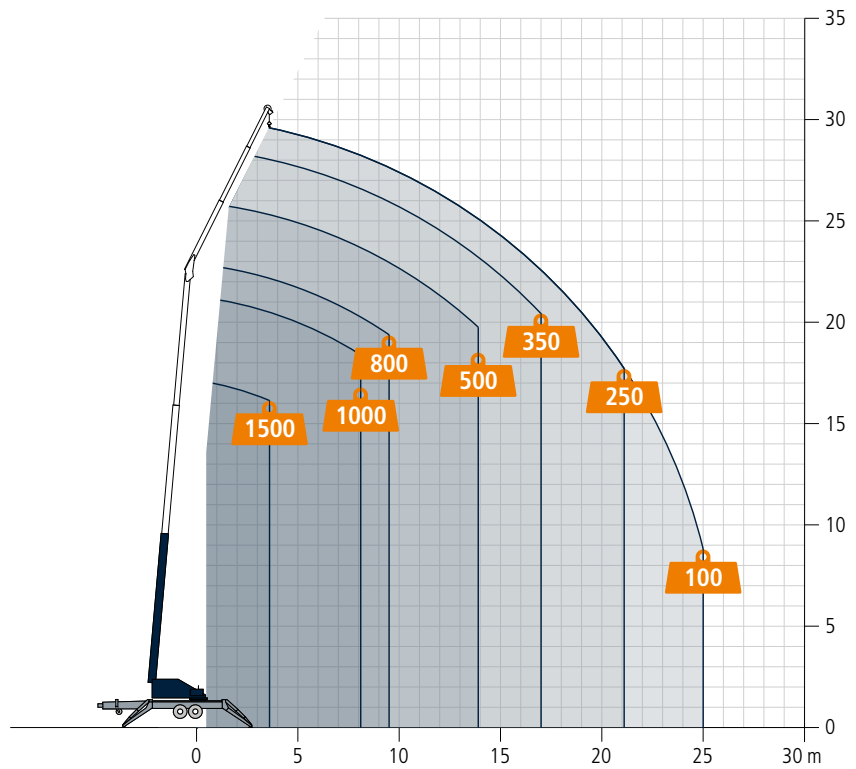

Anhängerkran AHK 30, AHK 30 KS

AHK 30e KS

Technische Daten

Zul. Gesamtgewicht (t)	3,5
Nutzlast max. (kg)	1.500
Ausfahrlänge max. (m)	30,0
Arbeitshöhe bis zum Ausleger (m)	22,4
Ausleger ausziehbar (m)	4,8 / 7,4 / 9,1
Auslegernutzlast (kg)	1.500 / 350 / 250
Hauptmastwinkel (Grad)	85
Auslegerwinkel (Grad)	158
Schwenkbereich (Grad)	+/- 310 / endlos
Hakengeschwindigkeit (m/min)	50
Reichweite im Kranbetrieb bei 250 kg (m)	21,1
Reichweite im Kranbetrieb bei 500 kg (m)	13,9
Reichweite im Kranbetrieb bei 800 kg (m)	9,5
Reichweite im Kranbetrieb bei 1 t (m)	8,1
Reichweite im Kranbetrieb bei 1,5 t (m)	3,6
Reichweite im Kranbetrieb bei 2 t (m)	-
Reichweite im Bühnenbetrieb bei 250 kg (m)	-
Reichweite im Bühnenbetrieb bei 100 kg (m)	-
Arbeitshöhe im Bühnenbetrieb max. (m)	-
Antrieb AHK 30	Benzin / Diesel
Antrieb AHK 30 KS	Benzin / Diesel / 400 V Hybrid* / 230 V mit Akku

AHK 30e KS

AHK 30 KS

AHK 30 KS

Wo früher 400 V Starkstrom benötigt wurde, lädt der AHK 30e KS künftig an jeder klassischen Haushaltssteckdose mit 230 Volt. Umweltschonendes und autarkes Arbeiten mit freier Platzwahl ist somit garantiert. Profitieren Sie beim Akku-Anhängerkran AHK 30e KS nicht nur von höchster Nachhaltigkeit und Flexibilität sondern auch von bester Wirtschaftlichkeit. In der KS-Variante dürfen Sie sich darüber hinaus über eine platzsparende Schwenkdeichsel und die unabhängig voneinander in diversen Winkeln aufzustellenden Klappschenkstützen freuen, die eine Bodenfreiheit von bis zu 50 cm erlauben. Das Chassis mit Tandemachse sorgt dabei für eine optimale Boden-Last-Verteilung. Er ist serienmässig mit Autonivellierung und automatischer Abbaufunktion, sowie einem schallgedämmten Benzinmotor ausgestattet.

AHK 30 KS optional mit BöckerConnect

Böcker
MEIN WEG NACH OBEN

Reichweiten im Kranbetrieb

AHK 30 mit Schwenkstützen

AHK 30 KS, AHK 30e KS mit Schwenkdeichsel und Klappschwenkstützen

Fahrzeugmasse

mit Schwenkstützen