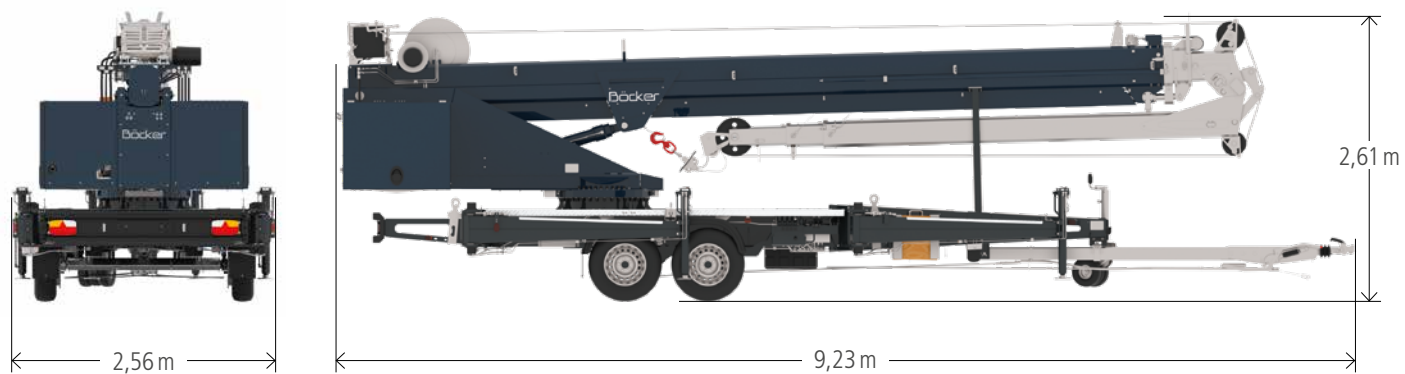

Anhängerkran AHK 30, AHK 30 KS

AHK 30e KS

Technische Daten

Zul. Gesamtgewicht (t)	3,5
Nutzlast max. (kg)	1.500
Ausfahrlänge max. (m)	30,0
Arbeitshöhe bis zum Ausleger (m)	22,4
Ausleger ausziehbar (m)	4,8 / 7,4 / 9,1
Auslegernutzlast (kg)	1.500 / 350 / 250
Hauptmastwinkel (Grad)	85
Auslegerwinkel (Grad)	158
Schwenkbereich (Grad)	+/- 310 / endlos
Hakengeschwindigkeit (m/min)	50
Reichweite im Kranbetrieb bei 250 kg (m)	21,1
Reichweite im Kranbetrieb bei 500 kg (m)	13,9
Reichweite im Kranbetrieb bei 800 kg (m)	9,5
Reichweite im Kranbetrieb bei 1 t (m)	8,1
Reichweite im Kranbetrieb bei 1,5 t (m)	3,6
Reichweite im Kranbetrieb bei 2 t (m)	-
Reichweite im Bühnenbetrieb bei 250 kg (m)	-
Reichweite im Bühnenbetrieb bei 100 kg (m)	-
Arbeitshöhe im Bühnenbetrieb max. (m)	-
Antrieb AHK 30	Benzin / Diesel
Antrieb AHK 30 KS	Benzin / Diesel / 400 V Hybrid* / 230 V mit Akku

AHK 30e KS

AHK 30 KS

AHK 30 KS

Wo früher 400 V Starkstrom benötigt wurde, lädt der AHK 30e KS künftig an jeder klassischen Haushaltssteckdose mit 230 Volt. Umweltschonendes und autarkes Arbeiten mit freier Platzwahl ist somit garantiert. Profitieren Sie beim Akku-Anhängerkran AHK 30e KS nicht nur von höchster Nachhaltigkeit und Flexibilität sondern auch von bester Wirtschaftlichkeit. In der KS-Variante dürfen Sie sich darüber hinaus über eine platzsparende Schwenkdeichsel und die unabhängig voneinander in diversen Winkeln aufzustellenden Klappschenkstützen freuen, die eine Bodenfreiheit von bis zu 50 cm erlauben. Das Chassis mit Tandemachse sorgt dabei für eine optimale Boden-Last-Verteilung. Er ist serienmässig mit Autonivellierung und automatischer Abbaufunktion, sowie einem schallgedämmten Benzinmotor ausgestattet.

AHK 30 KS optional mit BöckerConnect

Böcker
MEIN WEG NACH OBEN

Reichweiten im Kranbetrieb

AHK 30 mit Schwenkstützen

AHK 30 KS, AHK 30e KS mit Schwenkdeichsel und Klappschwenkstützen

Fahrzeugmasse

mit Schwenkstützen